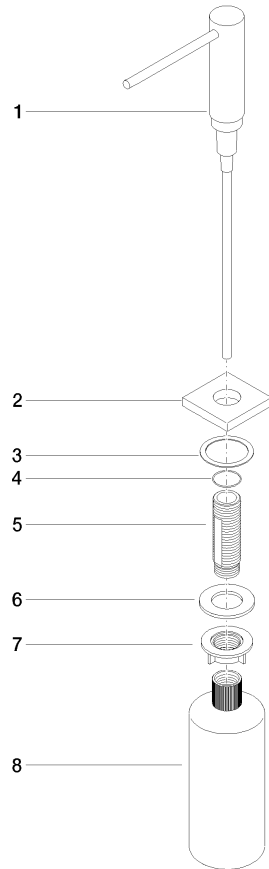

82 439 970

- saillie 124 mm
- volume de bouteille de 500 ml
- à remplir par le haut
- tête du distributeur orientable
- hauteur 124 mm
- diamètre de percement 25 mm
- rosace individuelle 55 x 55 mm

S'adapte aux gammes suivantes: LOT

	Chrome	82 439 970-00
	Platine brossé	82 439 970-06
	Platine	82 439 970-08
	Laiton (Or 23cts)	82 439 970-09
	Dark Chrome	82 439 970-19
	Laiton brossé (Or 23cts)	82 439 970-28
	Champagne brossé (Or 22cts)	82 439 970-46
	Champagne (Or 22cts)	82 439 970-47
	Chrome brossé	82 439 970-93
	Dark Platinum brossé	82 439 970-99

82 439 970

mm [inches]

82 439 970

Les pièces pour les autres finitions peuvent être trouvées ici : Platine brossé

### Liste des pièces de rechange

N°	Article Numéro	Désignation	Fréquence de montage	Délai de livraison
1	90 10 10 538 00-00	distributeur	1	10
2	08 27 97 505-00	rosace	1	10
3	08 10 10 624 90	rondelle	1	2
4	09 14 10 151 90	joint	1	2
5	08 10 10 527 90	patte de fixation	1	2
6	09 14 05 014 90	joint	1	2
7	08 10 10 517 90	écrou	1	2
8	90 10 10 603 00 90	récipient	1	2