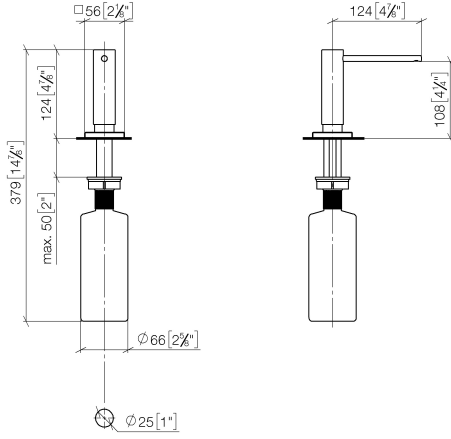

82 439 970

- saillie 124 mm
- volume de bouteille de 500 ml
- à remplir par le haut
- tête du distributeur orientable
- hauteur 124 mm
- diamètre de percement 25 mm
- rosace individuelle 55 x 55 mm

S'adapte aux gammes suivantes: LOT

	Chrome	82 439 970-00
	Platine brossé	82 439 970-06
	Platine	82 439 970-08
	Laiton (Or 23cts)	82 439 970-09
	Dark Chrome	82 439 970-19
	Laiton brossé (Or 23cts)	82 439 970-28
	Champagne brossé (Or 22cts)	82 439 970-46
	Champagne (Or 22cts)	82 439 970-47
	Chrome brossé	82 439 970-93
	Dark Platinum brossé	82 439 970-99

82 439 970

mm [inches]

82 439 970

Les pièces pour les autres finitions peuvent être trouvées ici : Platine brossé

### Liste des pièces de rechange

N°	Article Numéro	Désignation	Fréquence de montage	Délai de livraison
1	90 10 10 538 00-00	distributeur	1	10
2	08 27 97 505-00	rosace	1	10
3	08 10 10 624 90	rondelle	1	2
4	09 14 10 151 90	joint	1	2
5	08 10 10 527 90	patte de fixation	1	2
6	09 14 05 014 90	joint	1	2
7	08 10 10 517 90	écrou	1	2
8	90 10 10 603 00 90	récipient	1	2